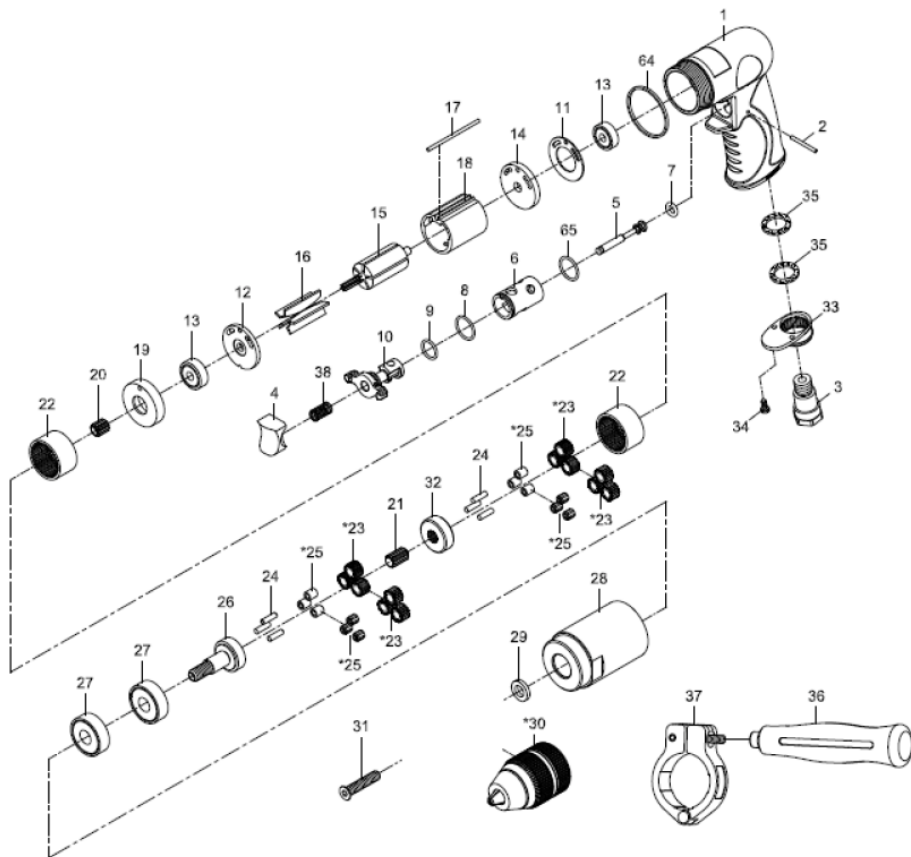

PART LIST

- ES** SET DE REPARACIÓN HERRAMIENTA PNEUMÁTICA - 51220
- EN** AIR TOOL REPAIR KIT - 51220
- FR** TROUSSE DE RÉPARATION POUR OUTILS PNEUMATIQUES - 51220
- DE** REPARATURSATZ FÜR DRUCKLUFTWERKZEUGE - 51220
- IT** KIT DI RIPARAZIONE PER UTENSILI PNEUMATICI - 51220
- PT** KIT DE REPARAÇÃO DE FERRAMENTAS PNEUMÁTICAS - 51220
- RO** SET DE UNELTE PENTRU INSTRUMENT PNEUMATIC - 51220
- NL** REPARATIE-SETS VOOR PNEUMATISCH GEREEDSCHAP - 51220
- HU** PNEUMATIKUS SZERSZÁMHOZ VALÓ JAVÍTÁSI KÉSZLET - 51220
- RU** РЕМКОМПЛЕКТ ДЛЯ ПНЕВМАТИЧЕСКОГО ИНСТРУМЕНТА - 51220
- PL** ZESTAW DO NAPRAWY NARZĘDZIA PNEUMATYCZNEGO - 51220

PART NUMBER	DESCRIPTION	QTY.
7	O-Ring / Junta tórica (P5)	1
8	O-Ring / Junta tórica (15.5*1.5)	2
9	O-Ring / Junta tórica (12*1.5)	1
11	Motor Gasket / Junta del motor	1
16	Rotor Blades / Palas de rotación	5